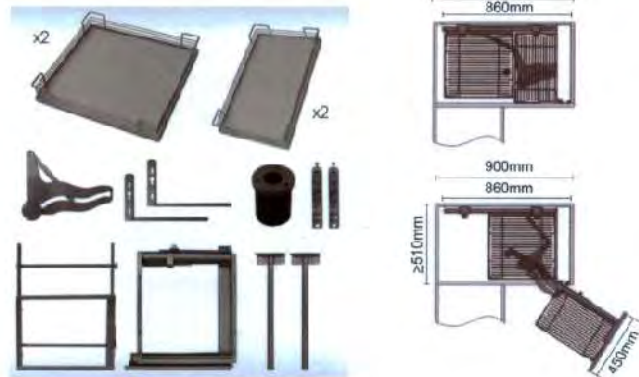

Ideal para frente fijo desde 450mm.

**Incluye:** Bastidor giratorio de extracción izquierdo o derecho, juego de cestas y accesorios de montaje.

Clave	Mueble	Alto	Ancho	Fondo	Color	Cesta	Niv.
MCP090IZQ-IT	900mm	530-750mm	660mm	530mm	Cromo-Gris	Arena	2
MCP090DER-IT	900mm	530-750mm	660mm	530mm	Cromo-Gris	Arena	2