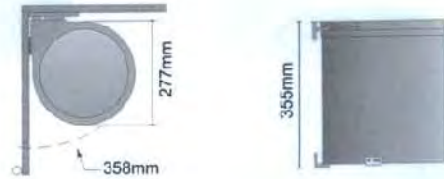

Clave	Mueble	Alto	Diámetro	Fondo	Color
350503MYC	400mm	355mm	277mm	277mm	Blanco

conforti