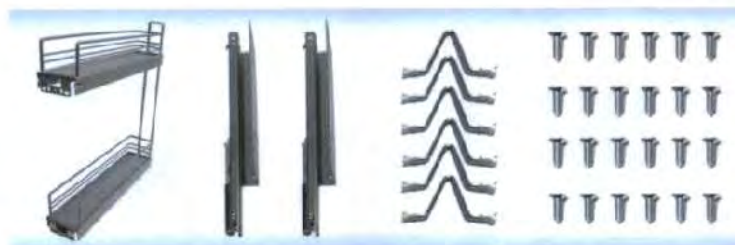

Clave	Mueble	Alto	Ancho	Fondo	Color	Cesta	Niv.
BOTELLETK-IT	150mm	520mm	100mm	450mm	Gris	Rejilla	2