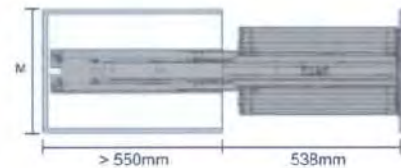

Accs. Funcionales Internos

Bastidor Giratorio ajustable en altura