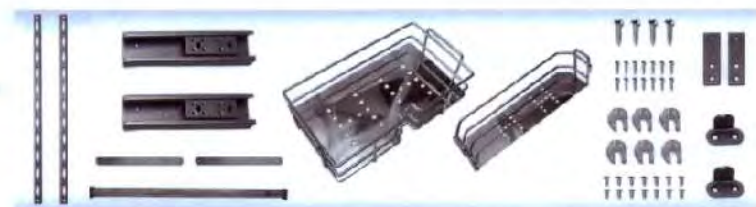

Clave	Mueble	Alto	Ancho	Fondo	Color	Cesta	Niv.
174013PC	400mm	640-740mm	320mm	273mm	Cromo-Brillo	Rejilla	3

Accs. Funcionales Internos