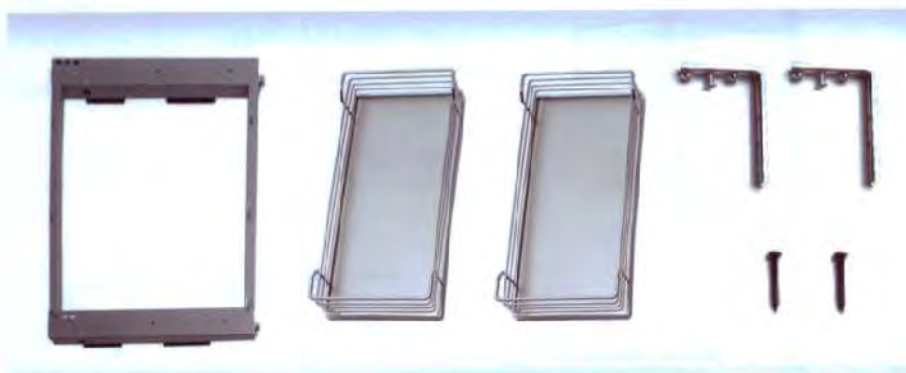

## BOTELLERO EXTRAÍBLE CONFORTI

conforti

Recto

25 kg

Accs. Funcionales Internos

“La forma más cómoda de acceder a los elementos indispensables de su cocina”

- Pull-Out Extraíble Bajo Cubierta Conforti
- Acabado cromo-brillo
- Capacidad de carga hasta 25 kg
- Correderas extracción total con ABS (Advance Braking System) para reducir el impacto del cierre
- Ideal para frente fijo y diferentes anchos del mueble
- **Incluye:** Bastidor, 2 cestas DUPONT Arena y juego de angulares 90°