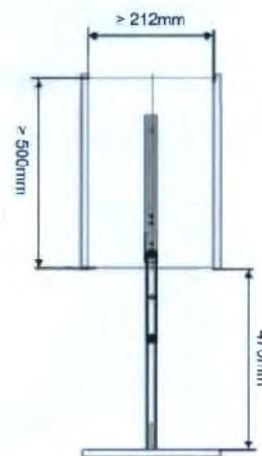

**PULL OUT EXTRAÍBLE
COLUMNA ESPAÑOL**

conforti

Recto

100 kg

Sistema de cierre amortiguado