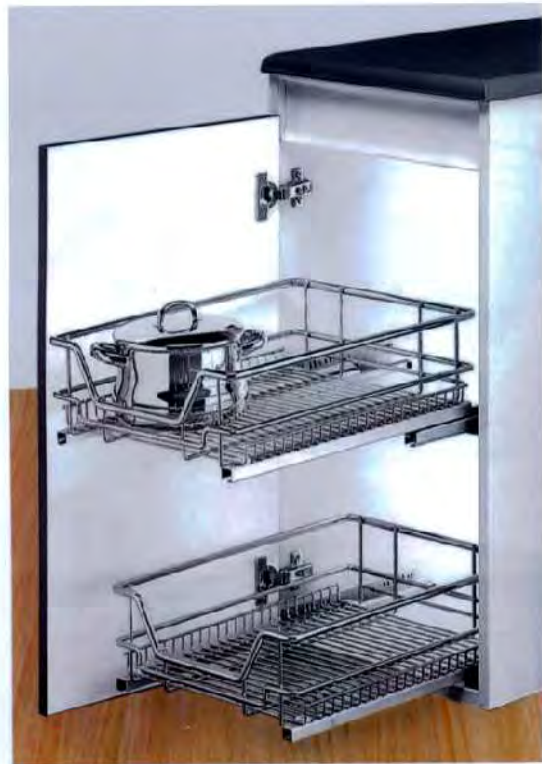

**CESTA DE LUJO
INTERIOR CONFORTI**

Cesta de lujo interior Conforti, para mueble de 500mm, corredera extracción total con absorción automática. Capacidad de carga hasta 30 kg.

Ideal para puerta abatible.

Incluye: Cesta Rejilla y corredera.

Clave	Mueble	Alto	Ancho	Fondo	Color	Cesta	Niv.
385310MYC	500mm	125mm	431mm	470mm	Cromo-Brillo	Rejilla	1

Accs. Funcionales Internos