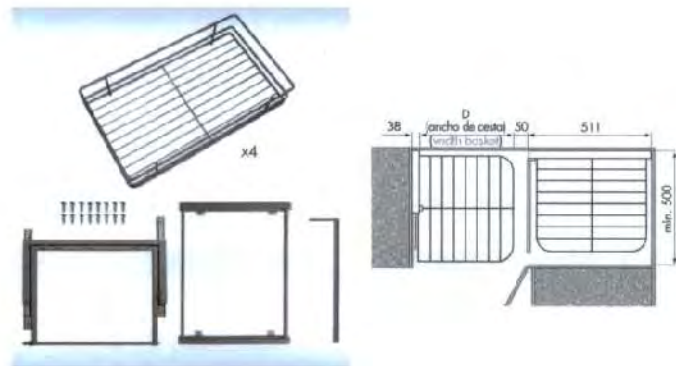

conforti

Recto 30 kg

Rinconero Articulado Magic Corner Manual Reversible izquierdo o derecho para mueble a partir de 900mm acabado cromo-brillo, 2 niveles con 4 cestas Rejilla. Capacidad de carga hasta 30 kg.

Ideal para puerta abatible desde 400mm.

Incluye: Bastidor Articulado, bastidor reversible, 4 cestas Rejilla cromadas y tirador para bastidor extraíble.