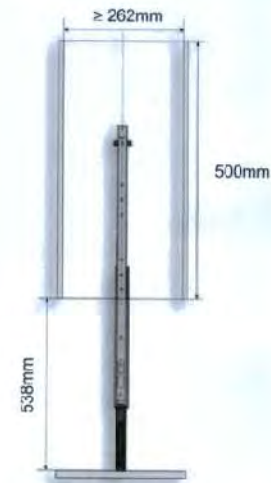

**PULL OUT GIRATORIO  
ALEMÁN 180**

Accs. Funcionales Internos

Basidor Swing ajustable en altura

Corredera con Sistema de amortiguación SoftStop Plus

Cesta para colgar ARENA Classic color gris con antideslizante x5