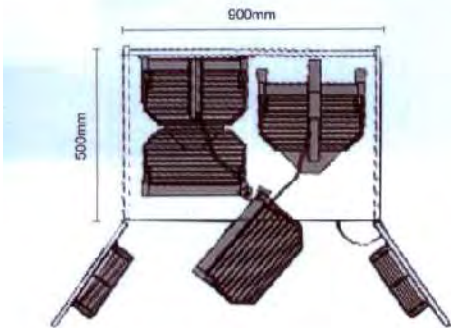

Clave	Mueble	Alto	Ancho	Fondo	Color	Niv.
MAGICCHEF130K	900mm	1270mm	862mm	500mm	Epoxi	5