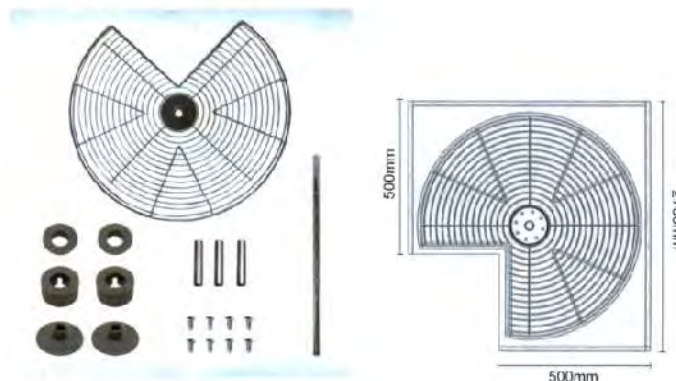

Accs. Funcionales Internos

Clave	Mueble	Alto	Ancho	Fondo	Puerta	Color	Cesta	Niv.
174016	800mm	800mm	760mm	500mm	300mm	Cromo-Brillo	Rejilla	2