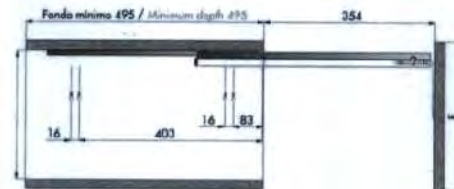

BAJO CUBIERTA ESPAÑOL

conforti Recto 30 kg

Pull Out Extraible Bajo Cubierta Conforti, acabado cromo-brillo, 2 niveles ajustables en altura. Capacidad de carga hasta 30 kg.

Sistema de regulación para el perfecto ajuste de la puerta.

Para diferentes anchos de mueble.

Incluye: Bastidor reversible (h600 x d480mm), 2 cestas rejilla y juego de angulares 90°.

Clave	Mueble	Alte	Ancho	Fondo	Color	Cesta	Niv.
POC020N070K4	200mm	600mm	155mm	430mm	Blanco	Rejilla	2
POC030N070K4	300mm	600mm	261mm	430mm	Blanco	Rejilla	2
POC035N070K4	350mm	600mm	311mm	430mm	Blanco	Rejilla	2
POC040N070K4	400mm	600mm	461mm	430mm	Blanco	Rejilla	2
POC045N070K4	450mm	600mm	411mm	430mm	Blanco	Rejilla	2

BAJO CUBIERTA DIAGONAL ESPAÑOL M300

conforti Recto 30 kg

Pull Out Extraible Bajo Cubierta diagonal derecho ó izquierdo Conforti, acabado cromo-brillo, 2 niveles ajustables. Capacidad de carga hasta 30 kg.

Con sistema de regulación para el perfecto ajuste de la puerta.

Incluye: Bastidor (h600 x d480mm), 2 cestas rejilla diagonal (h80 x w225 x d470mm) y juego de angulares 45°.

Clave	Mueble	Alte	Ancho	Fondo	Color	Cesta	Niv.
POC030RI070K4	300mm	700mm	262mm	530mm	Cromo-Brillo	Rejilla	2
POC030ND070K4	300mm	700mm	262mm	530mm	Cromo-Brillo	Rejilla	2

Accs. Funcionales Internos