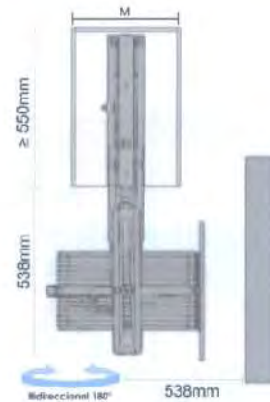

PULL OUT GIRATORIO BIDIRECCIONAL 180

Accs. Funcionales Internos

Bastidor Giratorio ajustable en altura

Fácil acceso y visibilidad a todo el contenido de su despensa 180°+180°

Pull-Out Giratorio Bidireccional 180° acabado cromo-grís, capacidad de carga hasta 70kg, corredera con amortiguación de cierre ABS (Advance Braking System) y extracción con giro integrado izquierda a derecha o viceversa 180°+180°.

Capacidad de carga de 10 kg por cesta.

Incluye: Bastidor ajustable en altura, 6 cestas para colgar DUPONT Arena gris, estabilizador y juego de soporte frontal.

Para diferentes anchos de mueble.

Clave	Mueble	Alto	Ancho	Fondo	Color	Niveles
POCD30GIR -IT	300mm	1959-2359mm	250mm	500mm	Cromo-Grís	6
POCD40GIR -IT	400mm	1959-2359mm	350mm	500mm	Cromo-Grís	6