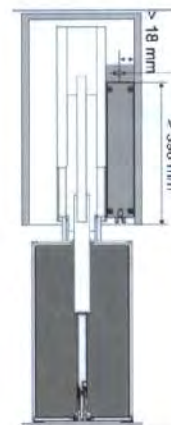

## PULL OUT EXTRAÍBLE AUTOMÁTICO ALEMÁN

“El abrepuertas eléctrico para  
armarios altos”

- Con un toque ligero sobre el frente del mueble se abre suave y silenciosamente
- Dispone de un sensor de movimiento para evitar aperturas accidentales
- Bastidor ajustable en altura con SoftStopp
- Cesta DUPONT Arena Gris
- El motor se adapta a la carga hasta 120 kg
- Potencia nominal 60W
- Voltaje 110-240 V CA
- Fácil montaje