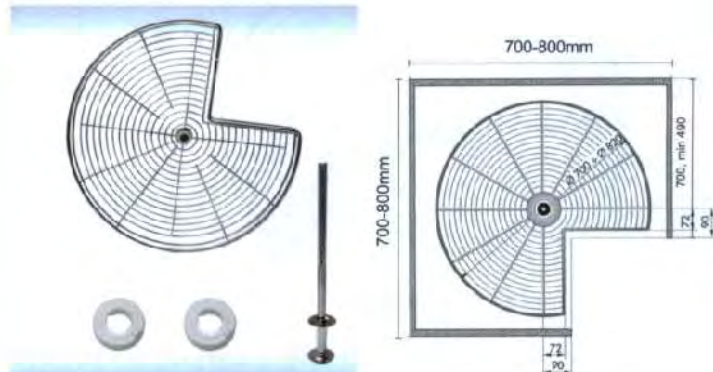

Clave	Mueble	Alto	Diámetro	Fondo	Color	Cesta	Niv.
38063MYC	800mm	540mm	700mm	300mm	Cromo-Brillo	Rejilla	2