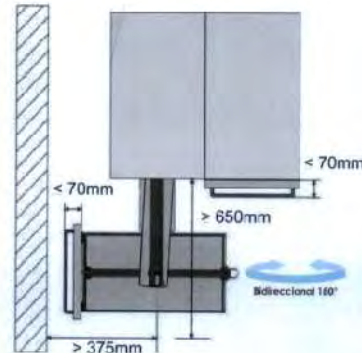

**PULL OUT GIRATORIO  
ALEMÁN 180**

Accs. Funcionales Internos

Basidor Swing ajustable en altura

Corredera con Sistema de amortiguación SoftStop Plus

Cesta para colgar ARENA Classic color gris con antideslizante x5