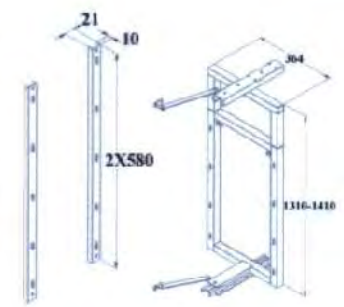

Clave	Mueble	Alto	Ancho	Fondo	Color	Cesta	Niv.
178028PC	450mm	1310-1410mm	346mm	329mm	Cromo-Brillo	Rejilla	4