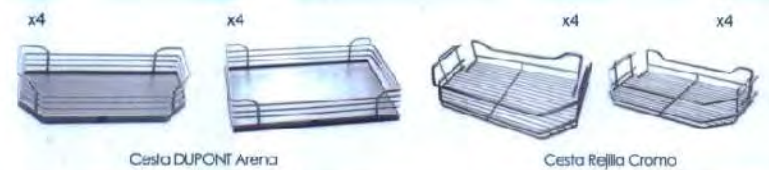

Despensa Gourmet Extraíble Tandem Dual CONFORTI, acabado cromo, 4 niveles ajustables, capacidad de carga hasta 32 kg.

Incluye: Bastidor ajustable en altura, cesta DUPONT Arena ó cesta rejilla para interior y frente, accesorios de montaje .

Disponible en dos tipos de cesta

Clave	Mueble	Alto	Ancho	Fondo	Color	Cesta	Niv.
MCCA450T-160-IT	450-500mm	1259-1659mm	385mm	530mm	Gris	Arena	4
MAGCD50-IT	450-500mm	1259-1659mm	385mm	530mm	Cromo	Rejilla	4

Accs. Funcionales Internos