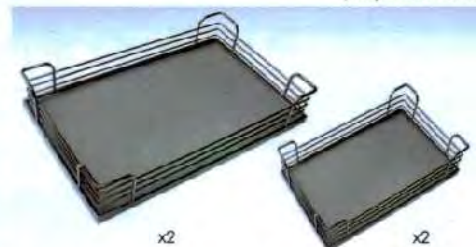

Para mueble de 900mm

Disponible en cesta Arena Classic Blanca, Gris y Rejilla Cromada

Clave	Mueble	Alto	Ancho	Fondo	Puerta	Color	Cesta	Niv.
MCP090IK2B	900mm	525mm	860-971mm	485mm	450mm	Blanco	Arena	2
MCP090IK2G	900mm	525mm	860-971mm	485mm	450mm	Gris	Arena	2
MCP090IK2R	900mm	525mm	860-971mm	485mm	450mm	Cromo	Rejilla	2
MCP090DK2B	900mm	525mm	860-971mm	485mm	450mm	Blanco	Arena	2
MCP090DK2G	900mm	525mm	860-971mm	485mm	450mm	Gris	Arena	2
MCP090DK2R	900mm	525mm	860-971mm	485mm	450mm	Cromo	Rejilla	2