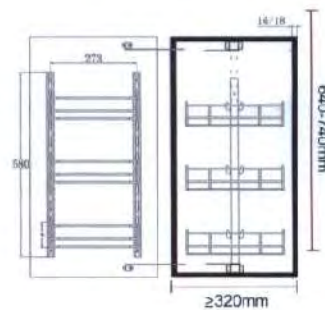

Clave	Mueble	Alto	Ancho	Fondo	Color	Cesta	Niv.
174013PC	400mm	640-740mm	320mm	273mm	Cromo-Brillo	Rejilla	3

Accs. Funcionales Internos