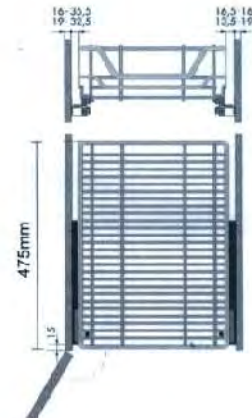

**CESTA DE LUJO
INTERIOR CONFORTI**

Cesta de lujo interior Conforti, para mueble de 500mm, corredera extracción total con absorción automática. Capacidad de carga hasta 30 kg.

Ideal para puerta abatible.

Incluye: Cesta Rejilla y corredera.

Clave	Mueble	Alto	Ancho	Fondo	Color	Cesta	Niv.
385310MYC	500mm	125mm	431mm	470mm	Cromo-Brillo	Rejilla	1

Accs. Funcionales Internos