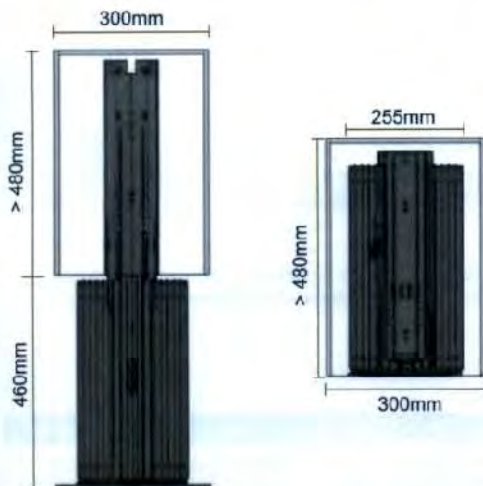

PULL OUT EXTRAÍBLE  
COLUMNA CEE

“Flexibilidad para almacenar su despensa en un mínimo espacio”

Bastidor ajustable en altura

Corredera de extracción total

x6

Cesta para colgar Rejilla Cromo-Plata

Accesorios de Montaje

Pull-Out Extraible Columna CEE para frente fijo, acabado cromo-brillo, 6 niveles ajustables (h1840-2140mm). Capacidad de carga hasta 88 kg.

**Incluye:** Bastidor ajustable en altura, 6 cestas rejilla cromada, corredera superior e inferior, juego de soporte para frente, juego de soporte para cesta y tornillos.