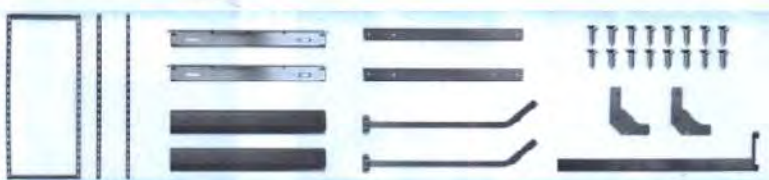

Despensa Gourmet Extraíble Tandem Dual CONFORTI, acabado cromo, 4 niveles ajustables, capacidad de carga hasta 32 kg.

Incluye: Bastidor ajustable en altura, cesta DUPONT Arena ó cesta rejilla para interior y frente, accesorios de montaje .

Disponible en dos tipos de cesta

Clave	Mueble	Alto	Ancho	Fondo	Color	Cesta	Niv.
MCCA450T-160-IT	450-500mm	1259-1659mm	385mm	530mm	Gris	Arena	4
MAGCD50-IT	450-500mm	1259-1659mm	385mm	530mm	Cromo	Rejilla	4

Accs. Funcionales Internos