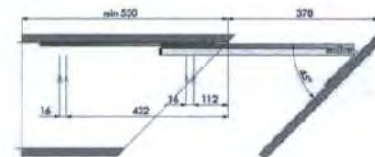

Clave	Mueble	Alte	Ancho	Fondo	Color	Cesta	Niv.
POC030RI070K4	300mm	700mm	262mm	530mm	Cromo-Brillo	Rejilla	2
POC030ND070K4	300mm	700mm	262mm	530mm	Cromo-Brillo	Rejilla	2

Accs. Funcionales Internos