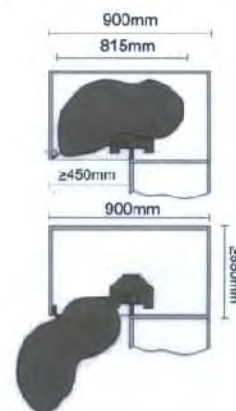

Clave	Mueble	Alto	Ancho	Fondo	Color	Cesta	Niv.
LEMANSDER-IT	900mm	600-700mm	815mm	400mm	Cromo-Gris	Arena-Gris	2
LEMANSIZO-IT	900mm	600-700mm	815mm	400mm	Cromo-Gris	Arena-Gris	2