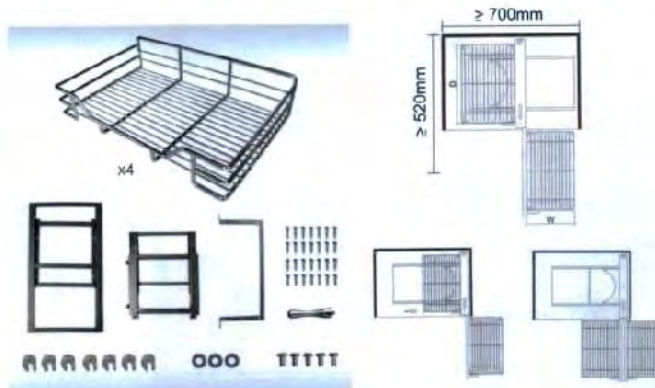

Rinconero Articulado puerta manual CEE izquierdo o derecho para mueble a partir de 900mm acabado cromo-brillo, 2 niveles con 4 cestas regulables. Capacidad de carga hasta 20 kg.

Ideal para frente desde 450mm.

Incluye: Bastidor Articulado manual, 4 cestas cromo-brillo, tirador, juego de enganche para cesta y tornillos.