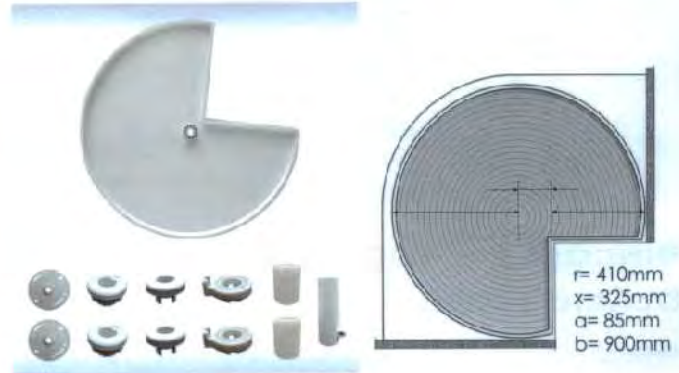

Clave	Mueble	Alto	Ancho	Fondo	Puerta	Color	Cesta	Niv.
350643MYC	900mm	800mm	820mm	410mm	350mm	Bianco	Polipropileno	2