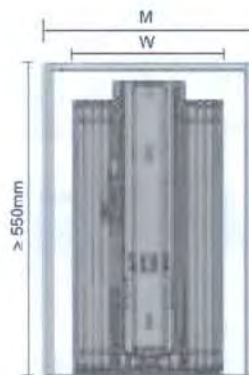

Accs. Funcionales Internos

Bastidor Giratorio ajustable en altura