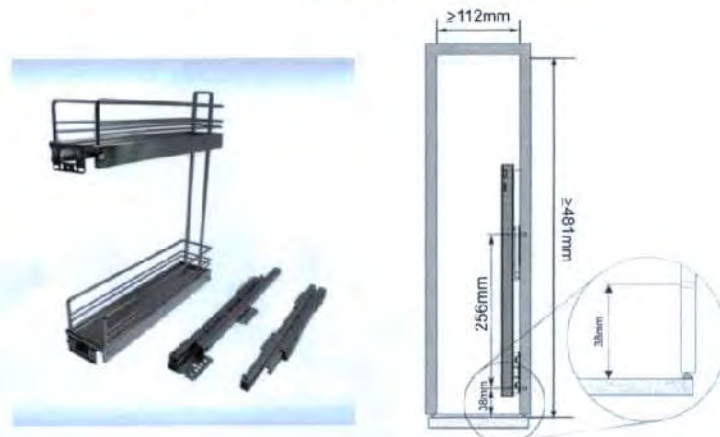

Botellero Extraíble Alemán para mueble de 150mm. 2 niveles con base de acero cromado. Corredera de bolas de acero con extracción total y amortiguación de cierre por SoftStopp. Capacidad de carga hasta 15 kg.

Ideal para frente fijo.

Incluye: Herraje 2 niveles, con base de acero cromado y soporte para frente fijo, corredera extracción total con SoftStopp.