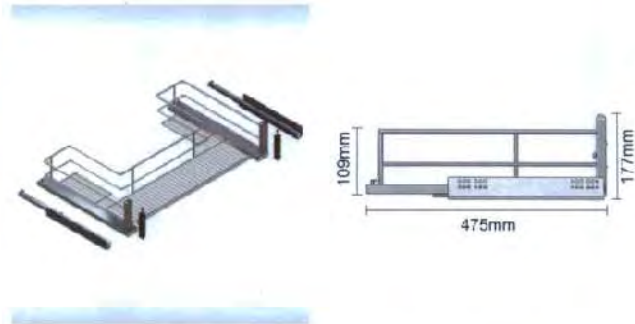

Clave	Mueble	Alto	Fondo	Color	Cesta	Niv.
326150MYC	900mm	167mm	477mm	Plata-Mate	Rejilla	1
326230MYC	1000mm	167mm	477mm	Plata-Mate	Rejilla	1
326160MYC	1200mm	167mm	477mm	Plata-Mate	Rejilla	1

Accs. Funcionales Internos