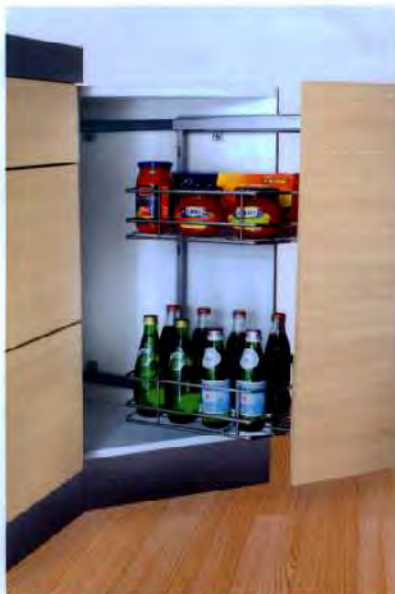

BAJO CUBIERTA DIAGONAL ESPAÑOL M300

conforti Recto 30 kg

Pull Out Extraible Bajo Cubierta diagonal derecho ó izquierdo Conforti, acabado cromo-brillo, 2 niveles ajustables. Capacidad de carga hasta 30 kg.

Con sistema de regulación para el perfecto ajuste de la puerta.

Incluye: Bastidor (h600 x d480mm), 2 cestas rejilla diagonal (h80 x w225 x d470mm) y juego de angulares 45°.