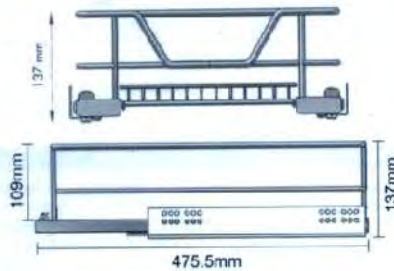

Clave	Mueble	Alto	Ancho	Fondo	Color	Cesta	Niv.
CECAB060TSS	600mm	150mm	---	495mm	Blanco	Arena	1

\*Componente adicional

**481013**  
Barra separadora

**481000**  
Soporte separador

BL 507 mm  
HE 495 mm

**CESTA DE LUJO  
INTERIOR CONFORTI**