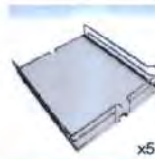

x5

Cesta para colgar ARENA Classic color blanco con antideslizante