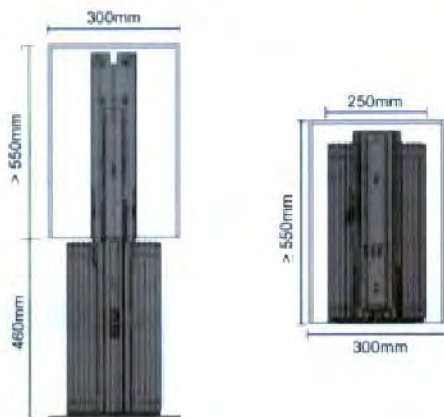

Bastidor ajustable en altura

Corredera con Sistema de amortiguación ABS

x6

Cesta para colgar DUPONT Arena color gris

Incluye: estabilizador y juego de soporte frontal

Pull-Out Extraíble Columna Conforti, acabado cromo-gris, 6 niveles ajustables, corredera con sistema ABS (Advance Braking System) para reducir el impacto del cierre. Capacidad de carga hasta 100 kg.