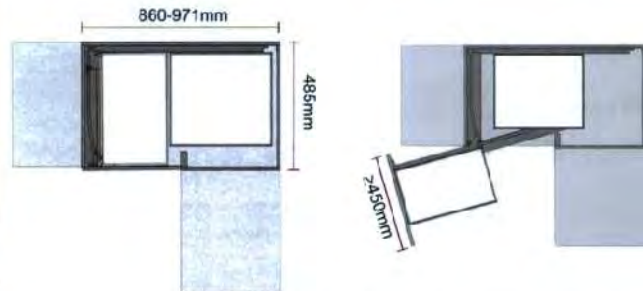

### “Solución mágica para las esquinas”

- Un mecanismo de arrastre que mueve las cestas interiores simultáneamente hacia la puerta del armario
- Deslizamiento definido con precisión
- Bastidor regulable para armarios de 90 y 120 cm de ancho
- Sistema de Cierre Amortiguado SoftStopp
- Fácil montaje por el Sistema ClickFix
- **Incluye:** Magic Corner - extracción giratoria, izquierdo o derecho, juego de cestas y accesorios de montaje