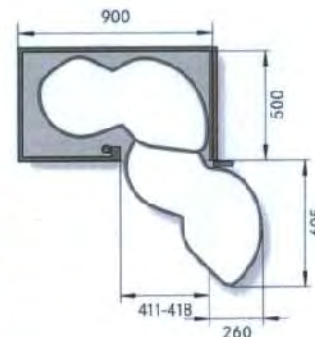

LEMANS ALEMÁN

Recto

20 kg

“LeMans presenta todo el contenido  
delante del armario”

LeMans es una solución para rinconeros que combina un alto aprovechamiento del espacio con la mejor visibilidad, ya que las cestas se extraen completamente ó por separado.