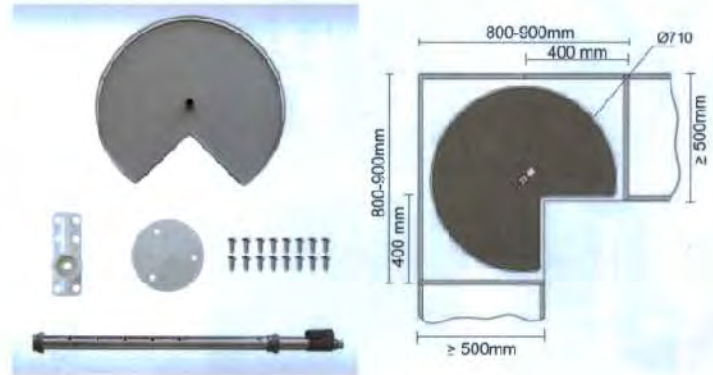

Clave	Mueble	Alto	Diámetro	Fondo	Color	Cesta	Niv.
RIN270-T	800-900mm	600-900mm	710mm	410mm	Cromo-Brillo	Arena	2

Accs. Funcionales Internos