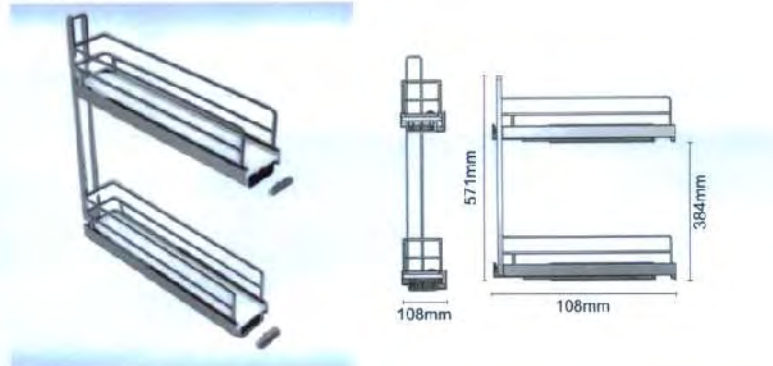

Clave	Mueble	Alto	Ancho	Fondo	Color	Cesta	Niv.
POCAG015TS	150mm	700mm	118mm	550mm	Cromo-Brillo	Arena	2