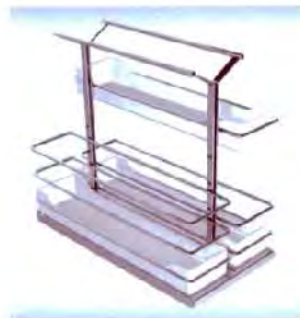

EXTRAÍBLE DE LIMPIEZA PORTABLE

Extraíble de limpieza portable Alemán, acabado cromo-brillo, correderas de bolas de acero, extracción total, amortiguación de cierre SofiStopp. Capacidad de carga hasta 30 kg.

Ideal para puerta abatible.

Incluye: Base de extracción, 2 cestas, correderas y accitamentos de montaje.

Clave	Mueble	Alto	Ancho	Fondo	Color	Cesta	Niv.
PORCC030BL	150mm	436mm	235mm	485mm	Cromo	Rejilla	2