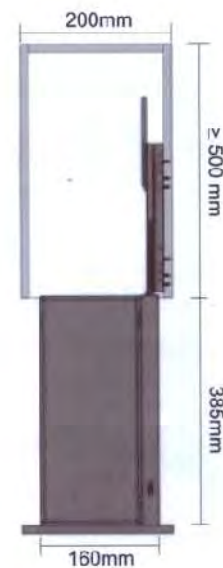

## BOTELLERO EXTRAÍBLE CONFORTI

conforti

Recto

25 kg

Accs. Funcionales Internos

“La forma más cómoda de acceder a los elementos indispensables de su cocina”

- Pull-Out Extraíble Bajo Cubierta Conforti
- Acabado cromo-brillo
- Capacidad de carga hasta 25 kg
- Correderas extracción total con ABS (Advance Braking System) para reducir el impacto del cierre
- Ideal para frente fijo y diferentes anchos del mueble
- **Incluye:** Bastidor, 2 cestas DUPONT Arena y juego de angulares 90°